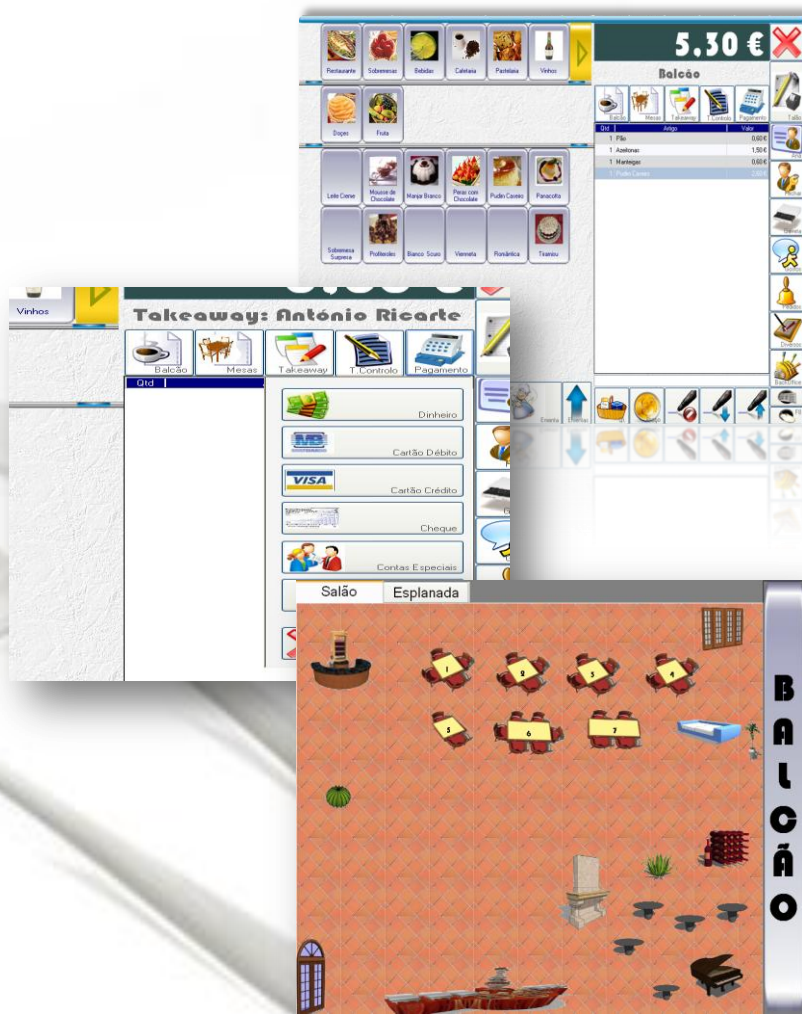

Utilização em computador normal ou utilização em sistema POS integrado. Aceita: Gavetas de dinheiro, impressoras de talões, impressoras de cozinha, visor de cliente, leitor de código de barras, balanças. Vendas ao balcão, mesas, takeaway, gostos, top vendas, menus compostos, ementas, divisão de contas e transferências de mesa, consumo dos empregados. Pode utilizar PDA, para efectuar os pedidos nas mesas